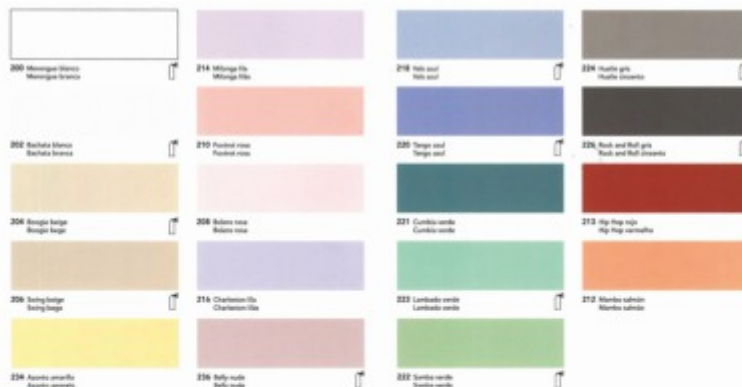

Chalk Paint

**SPRAY
CHALK**
400 ml
.....
8,95 €